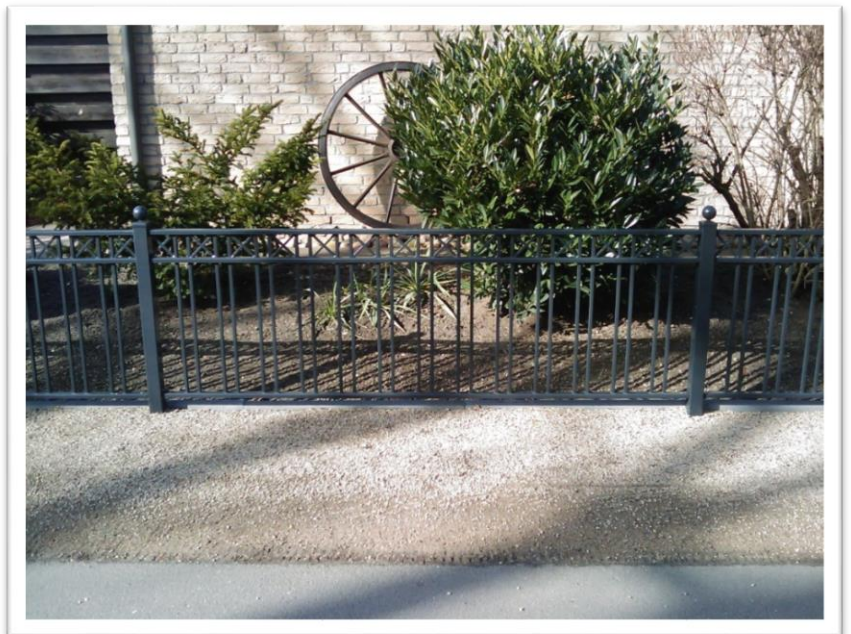

Modellreihe Lesum

BERATUNG · PLANUNG · FERTIGUNG · MONTAGE

DRAHT Dressel
IMMER AUF DRAHT
W E B E R S T R A ß E 1 1
D 2 6 1 1 1 1