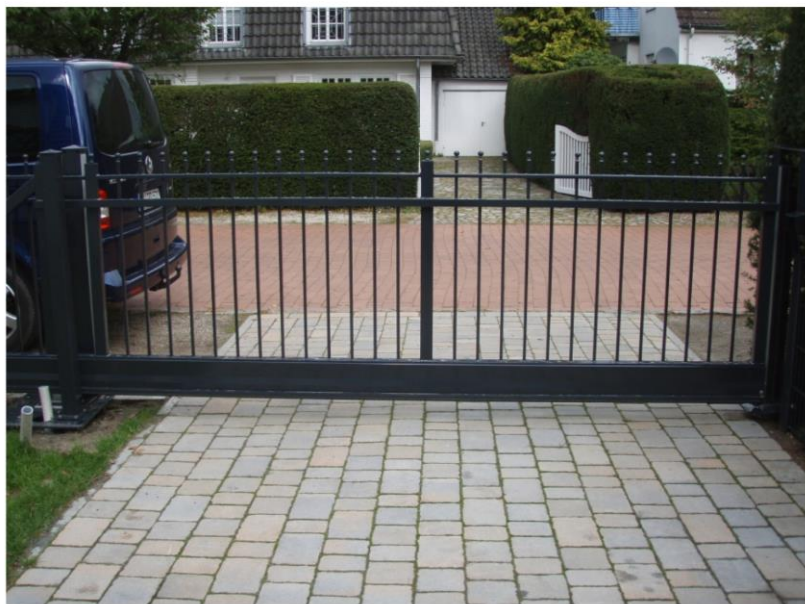

DRAHT Dressel
I M M E R A U F D R A H T
W W E R V O N E D E U T S C H L A N D

Modellreihe Lesum

Die besondere Note
Ihres Grundstückes,
erweitert mit einer
Zaunanlage

Selbstverständlich gibt es
auch das passende
Schiebetor zur Anlage
In manueller oder
elektrischer Ausführung