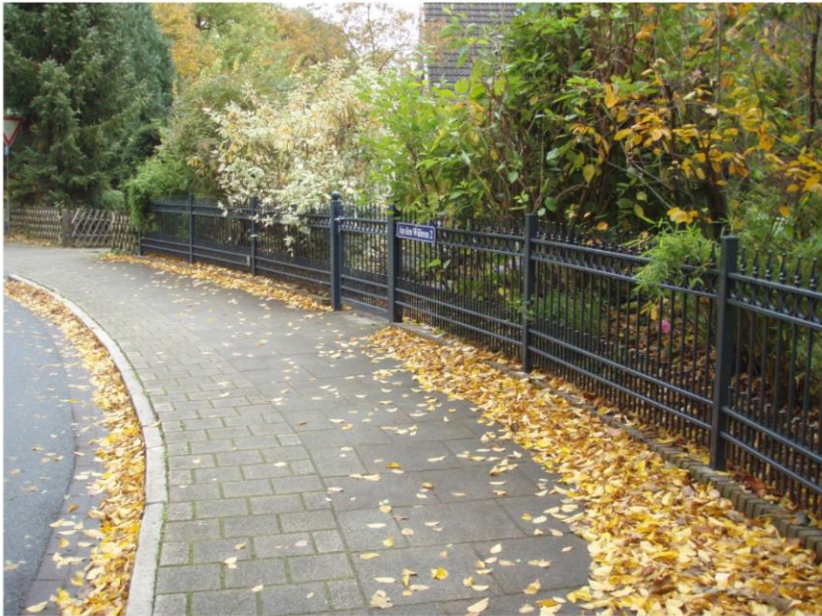

Modellreihe Lesum

BERATUNG · PLANUNG · FERTIGUNG · MONTAGE

DRAHT Dressel
I M M E R A U F D R A H T
W E R K V E R F A H R T